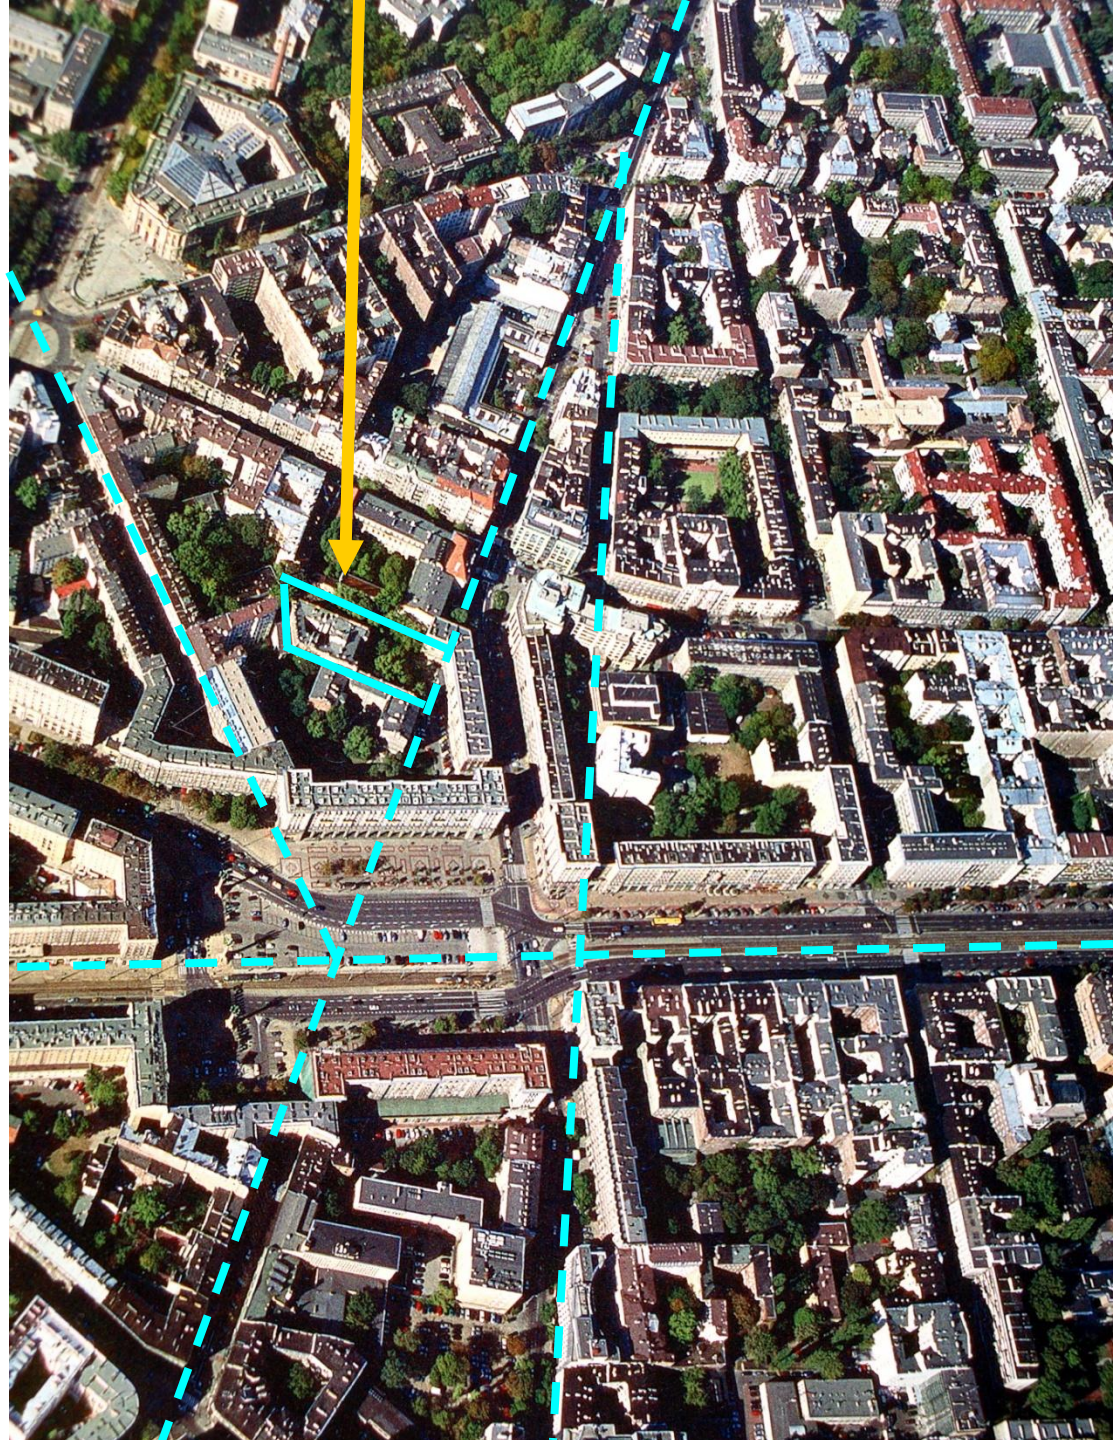

KOSZYKOWA 51

Zdjęcie lotnicze Marek Ostrowski

J.Golińska, J.Porębska, M.Srebrny
SZLAKIEM TARSKIEGO 1 kwietnia 2009 • strona 8